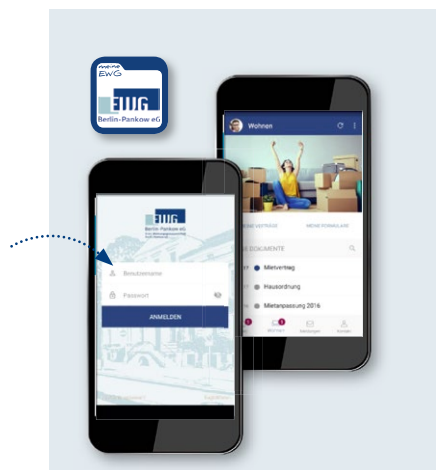

Aktivierung Meine EWG (App)

Die E-Mail enthält einen Aktivierungscode. Bitte kopieren Sie diesen in die Zwischenablage. Gehen Sie nun zurück in die App, fügen den Code im entsprechenden Feld ein und bestätigen Sie Ihre Eingabe, um die Registrierung abzuschließen.

Aktivierung Meine EWG (Browser)

Durch Anklicken des Aktivierungslinks in der E-Mail schließen Sie den Registrierungsprozess ab.

Geschafft!

■ SCHRITT 4

Ihr Konto wurde aktiviert

Von jetzt an können Sie sich direkt über jedes Ihrer Geräte bei **Meine EWG** anmelden.

Nutzen Sie dazu Ihre E-Mail-Adresse als Benutzernamen und Ihr selbst festgelegtes Passwort.

Nun stehen Ihnen alle Vorteile des Mitglieder- und Mieterportals Meine EWG rund um die Uhr zur Verfügung.

Wir wünschen Ihnen viel
Spaß bei der Nutzung!