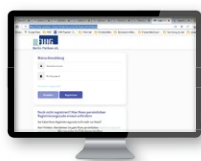

Ihre Wege zu uns:

Sie können **Meine EWG** via App nutzen oder in Ihrem Internet-Browser aufrufen. Egal mit welchem Gerät (Smartphone, Tablet, Laptop etc.). Die Inhalte und Services von Meine EWG sind überall gleich. Die Registrierung muss nur einmal erfolgen und gilt gleichermaßen für die App- und die Browseranwendung.

■ Scannen Sie einfach den für Sie relevanten QR-Code

App (iOS)

Download im Apple App Store
Suchwort: Meine EWG Berlin-Pankow eG

App (Android)

Download im Google Play Store
Suchwort: Meine EWG Berlin-Pankow eG

Portal (über Browser)

Aufruf dieser Internetseite über Ihren Browser:
<https://ewg-pankow-crmportal.aareon.com/site/login/anmeldung>

- oder **öffnen Sie die EWG-Webseite** in Ihrem Browser. Über den Menüpunkt MEINE EWG gelangen Sie zu weiterführenden Informationen und den Links zur Anmeldung und Registrierung.

SCHRITT FÜR SCHRITT ZU MEINE EWG

Mitglieder- und Mieterportal der Ersten Wohnungsgenossenschaft Berlin-Pankow eG

In nur vier Schritten
zu Meine EWG

■ SCHRITT 1

Aufruf der Anmeldemaske

Nutzen Sie den von Ihnen ausgewählten QR-Code oder Link von der Vorderseite dieses Flyers, um den Download und die Installation der App durchzuführen bzw. die Anmeldeseite des Portals im Browser aufzurufen.